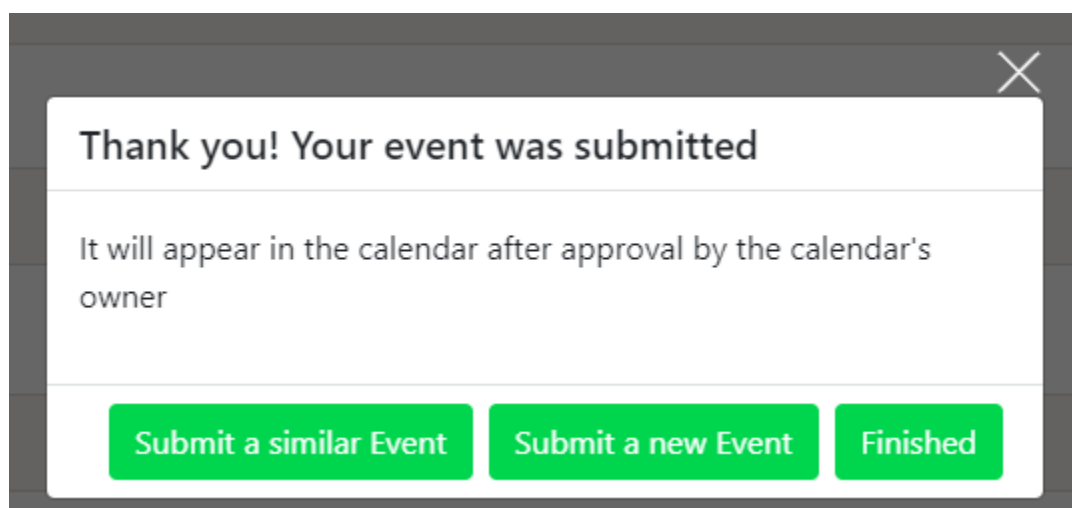

Check and Submit Submit Event Back to Editor

For Calendar: fedsportgl

Submitted By

Si vous êtes d'accord, cliquer sur « submit event »

Si vous voulez modifier, cliquer sur « back to editor »

Après vos modifications, re cliquer sur « Check and Submit »